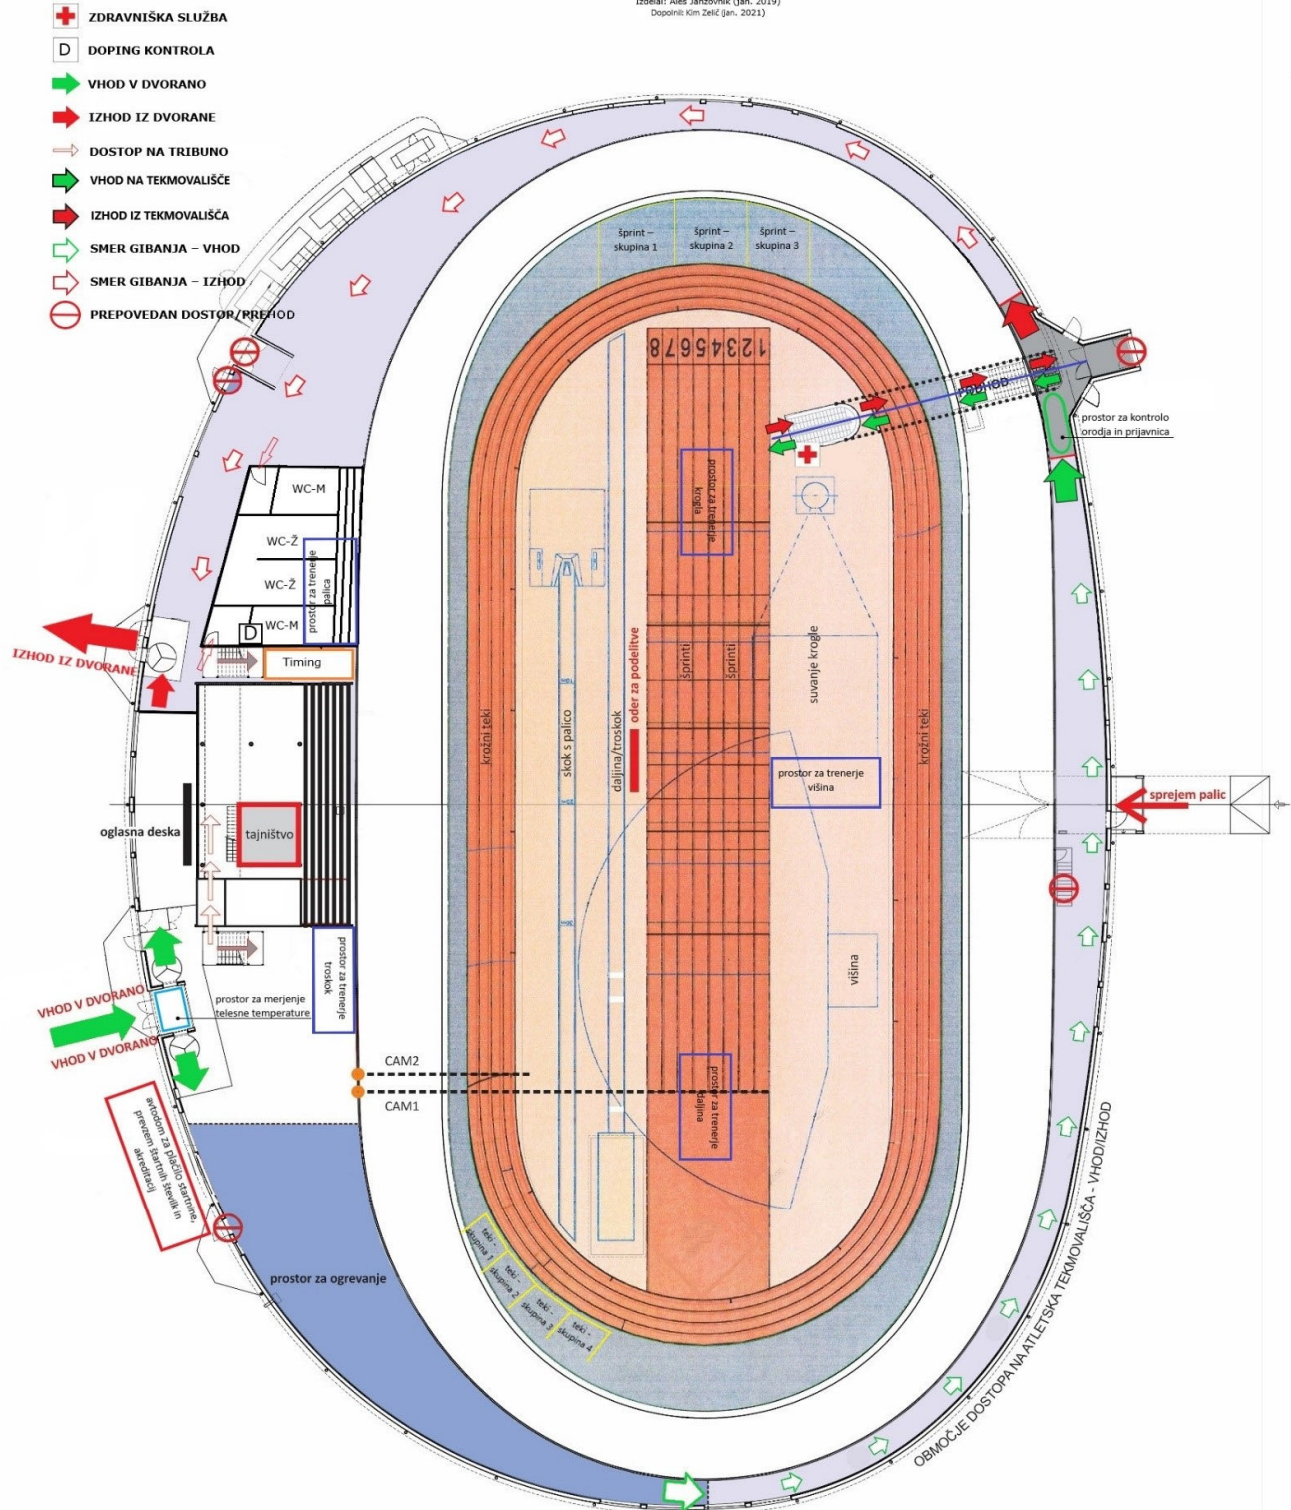

Velodrom in atletska dvorana Novo mesto
ORGANIZACIJA DVORANE

Na območju dostopa na atletska tekmovališča zaradi ožin in ozkih prehodov ogrevanje ni dovoljeno!