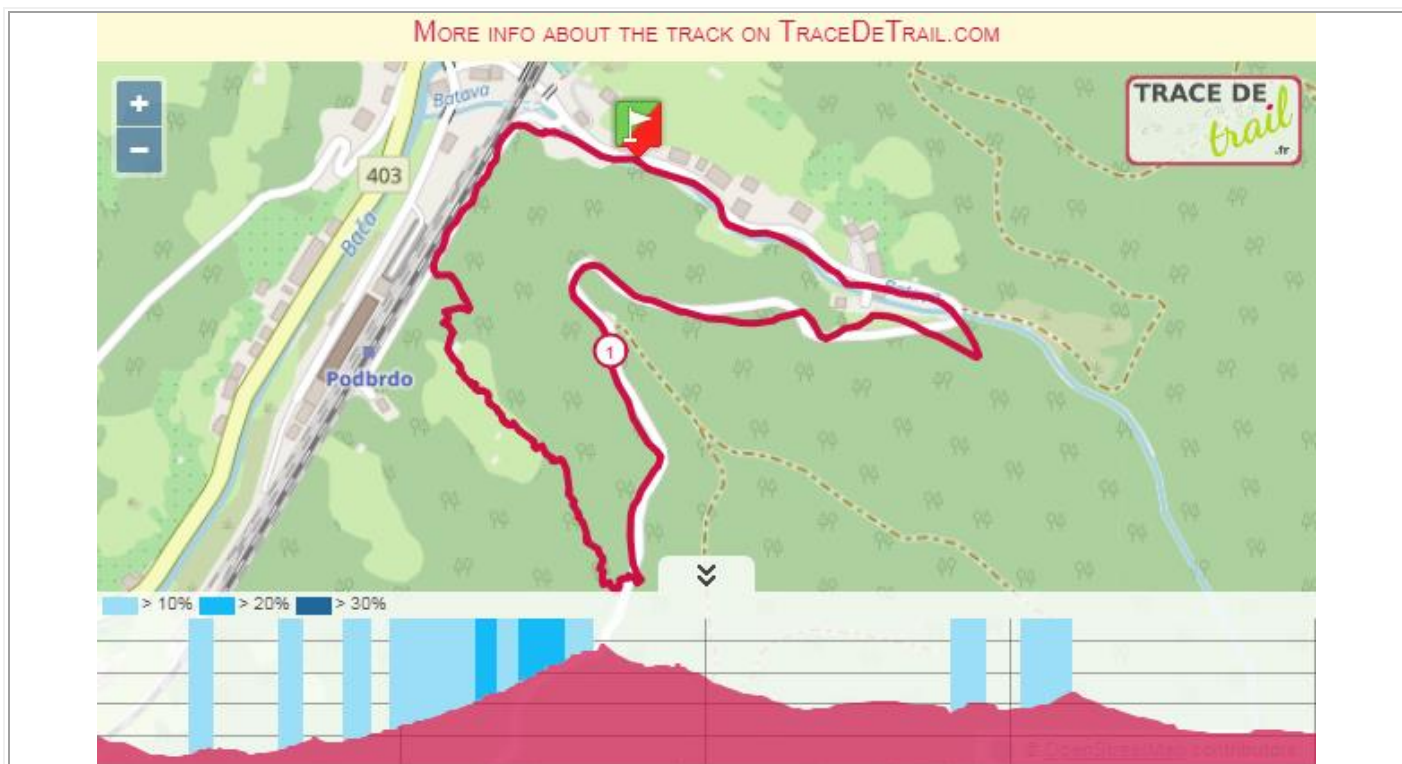

Z4 in M4 | 10.00 | 4,70 / +- 270 m | 3