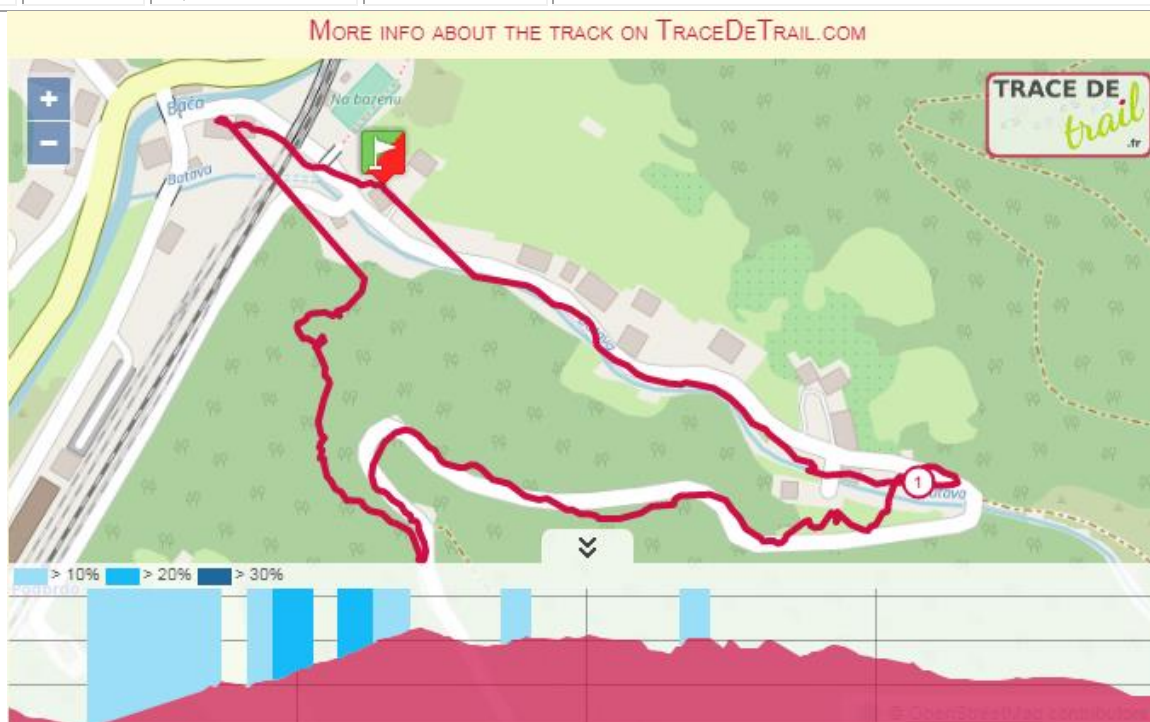

Z3 in M3	10.35	1,67 / +- 135 m	2