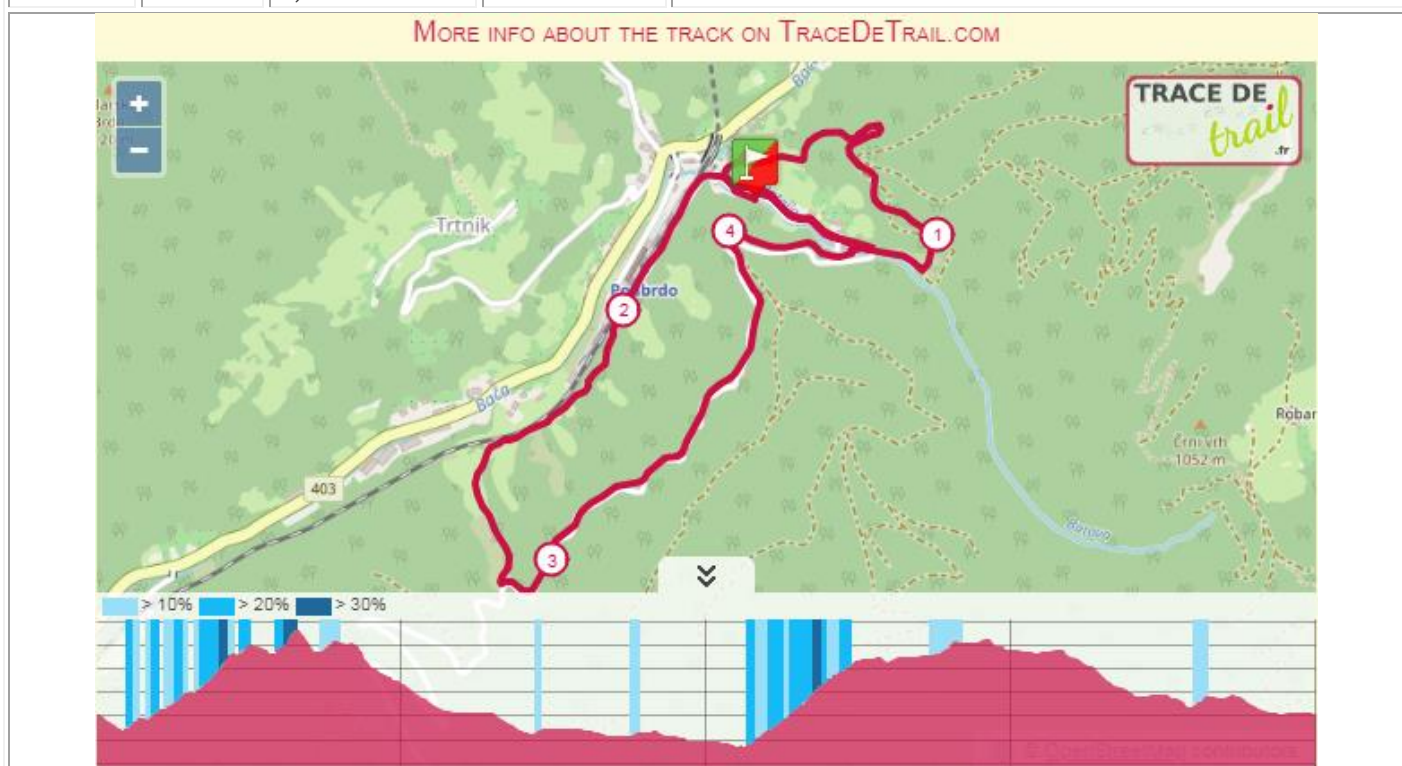

KATEGORIJE:

Fantje	Deklice	Starost	Leto rojstva
M1	Z1	10-11	2013-2014
M2	Z2	12-13	2011-2012
M3	Z3	14-15	2009-2010
M4	Z4	16-19	2005-2008

Kategorije so razdeljene po spolu (fantje in deklice posebej) in po starosti.